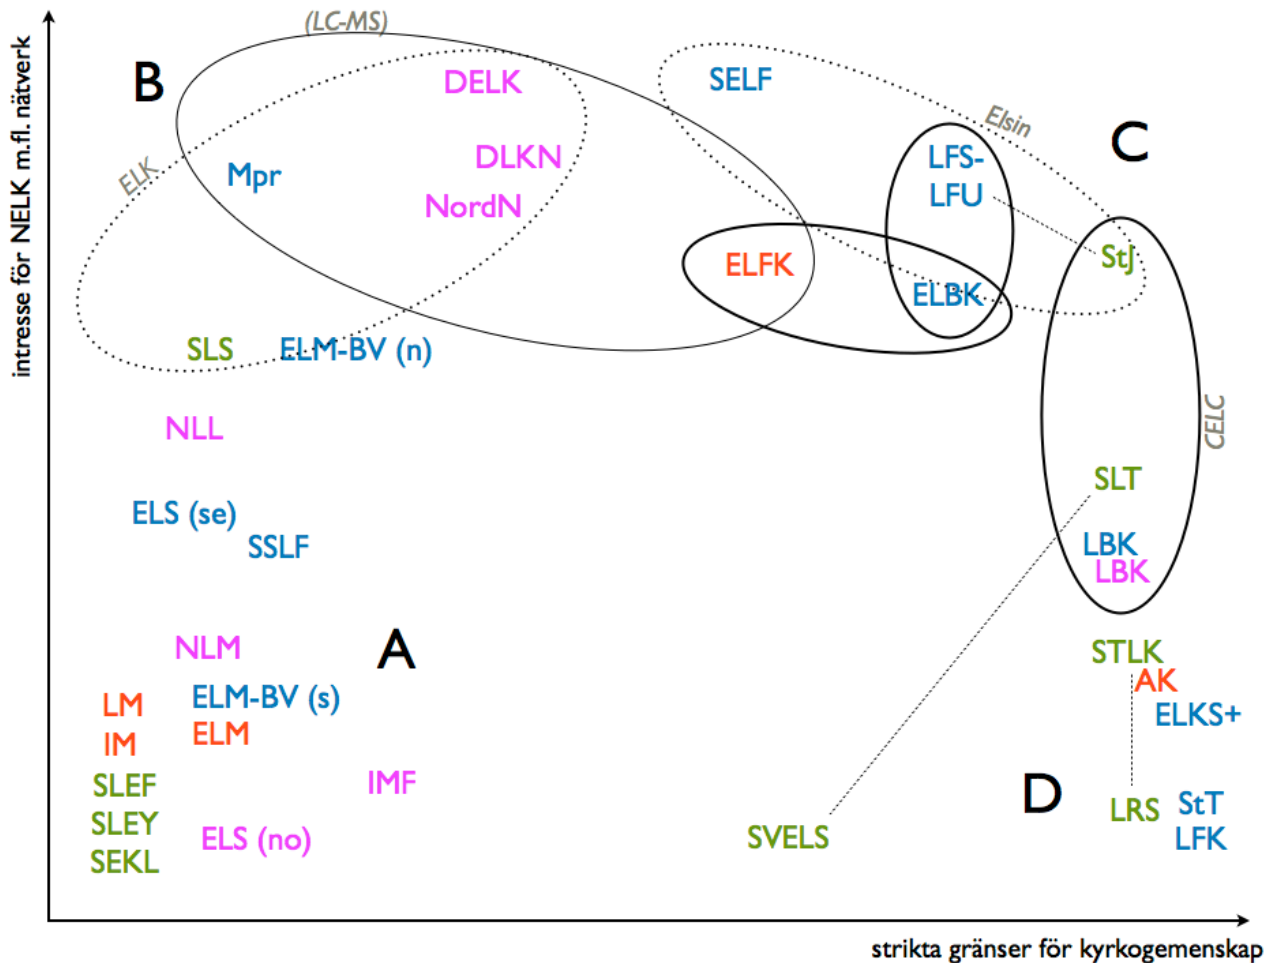

Nordisk kyrkogeografi, NELK 2010/ Ola Österbacka

Använda förkortningar:

Danmark (röd):

AK	Augustanakirke
ELFK	Evangelisk-luthersk frikirke
ELM	Evangelisk-luthersk mission
IM	Indremissionsforbundet
LM	Luthersk Mission

Nätverk och övriga

CELC	Den konfessionella evangelisk-lutherska konferensen
ELK	Evangelisk-luthersk kirkenettverk
Elsin	Evangeliskt-lutherskt samarbete i Norden
LC-MS	Missourisynoden
	heldragna ellipser: kyrkogemenskap
	prickade ellipser: nätverk
	pricklinjer: lärosamtal pågår